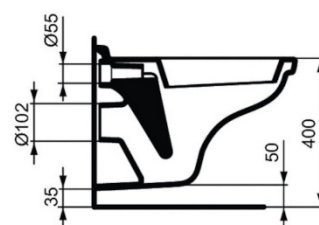

Wc závěsné Ideal Standard Sevamix zadní odpad W704501

Obj.č. 5029.99

PŮVODNÍ CENA

1 219 Kč

CENA PO SLEVĚ

900 Kč

Elegantní závěsné WC Sevamix od známého výrobce Ideal Standard, o velikosti 55,5x35,5x36 cm, se zadním odpadem, je díky svému designovému provedení vhodným výběrem do každé koupelny. **WC sedátko není součástí výrobku.**

JIKA DINO WC sedátko bez poklopu, bílá

Rozměry šxd 36,5x44 cm

CENA PO SLEVĚ

300 Kč

Obj.č. 5025.99