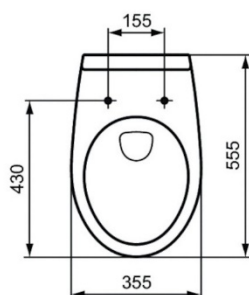

Wc závěsné Ideal Standard Sevamix zadní odpad W704501

Obj.č. 5029.99

PŮVODNÍ CENA

1 219 Kč

CENA PO SLEVĚ

900 Kč

Elegantní závěsné WC Sevamix od známého výrobce Ideal Standard, o velikosti 55,5x35,5x36 cm, se zadním odpadem, je díky svému designovému provedení vhodným výběrem do každé koupelny. **WC sedátko není součástí výrobku.**

JIKA DINO WC sedátko bez poklopu, bílá

Rozměry šxd 36,5x44 cm

CENA PO SLEVĚ

300 Kč

Obj.č. 5025.99