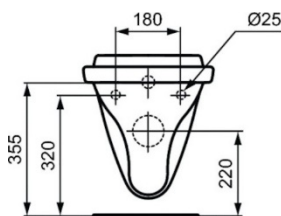

Wc závěsné Ideal Standard Sevamix zadní odpad W704501

Obj.č. 5029.99

PŮVODNÍ CENA

1 219 Kč

CENA PO SLEVĚ

900 Kč

Elegantní závěsné WC Sevamix od známého výrobce Ideal Standard, o velikosti 55,5x35,5x36 cm, se zadním odpadem, je díky svému designovému provedení vhodným výběrem do každé koupelny. **WC sedátko není součástí výrobku.**

JIKA DINO WC sedátko bez poklopu, bílá

Rozměry šxd 36,5x44 cm

CENA PO SLEVĚ

300 Kč

Obj.č. 5025.99