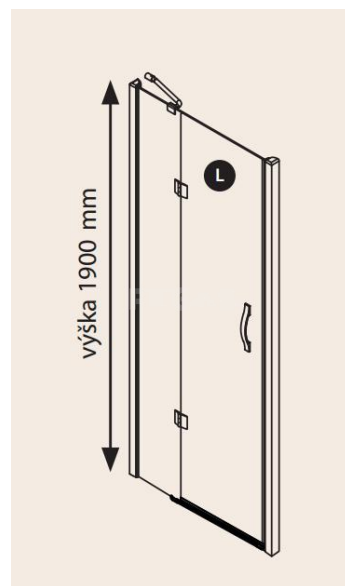

Sprchové dveře do niky GELCO LEGRO GL1211

PŮVODNÍ CENA

12 290 Kč

CENA PO SLEVĚ

8 000 Kč

dekor skla ČIRÉ

rozměr 110 x 190 cm

montážní rozměry dveří 1080-1120 mm

vstup 600 mm

zástěna má dveře jednodílné na otočném pantu

zástěnu je možné si zvolit jako pravou nebo jako levou až při samotné montáži